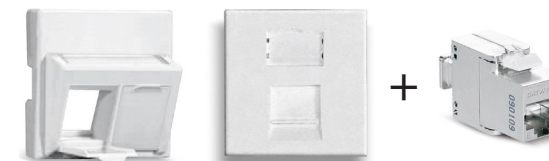

Panneau de brassage vide +
support arrière :

1U, 24xRJ45 FTP noir : 418019
1U, 24xRJ45 FTP gris : 418020
obturateur blanc : 418010
obturateur noir : 418011

Noyaux RJ45 blindés Cat 6 :
Noyau : 418054 (par lot de 10)

Câble U/FTP 4P, Cat6,
300MHz, gaine FRNC/LSOH :

Simple : 182936
(touret de 1000m)

Plastron 45x45 avec volet obturateur :

Plat, 1 port : 418030
Plat, 2 ports : 418032
Incliné, 2 ports : 418033

Noyaux RJ45 blindés Cat 6 :