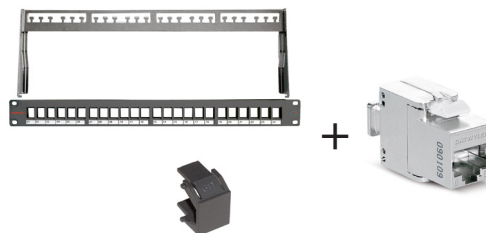

Chaîne de liaison Catégorie 6 Blindée Classe E Environnement tertiaire

Salle informatique

Cordon (5m)

Panneau de brassage

Câble (90m)

Prise RJ45 murale

Cordon (5m)

Ordinateur

Cordon de Brassage RJ45 cat 6A
avec câble cat7 S/FTP,
gaine FRNC/LSOH gris :

1m : 653508
2m : 653510
3m : 653512
5m : 653516
10m : 653526

Autres couleurs sur demande :
rouge, bleu, vert, jaune et orange

Panneau de brassage vide +
support arrière :

1U, 24xRJ45 FTP noir : 418019
1U, 24xRJ45 FTP gris : 418020
obturateur blanc : 418010
obturateur noir : 418011

Noyaux RJ45 blindés Cat 6 :
Noyau : 418054 (par lot de 10)

Câble U/FTP 4P, Cat6,
300MHz, gaine FRNC/LSOH :

Simple : 182936
(touret de 1000m)

Plastron 45x45 avec volet obturateur :

Plat, 1 port : 418030
Plat, 2 ports : 418032
Incliné, 2 ports : 418033

Noyaux RJ45 blindés Cat 6 :