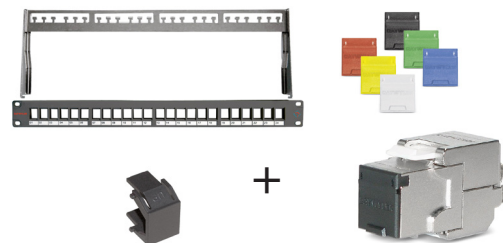

Panneau de brassage vide +
support arrière :

1U, 24xRJ45 FTP noir : 418019
1U, 24xRJ45 FTP gris : 418020
obturateur blanc : 418010
obturateur noir : 418011

Noyaux RJ45 blindés Cat 6 :
Noyau : 418054 (par lot de 10)

Câble U/FTP 4P, Cat6,
300MHz, gaine FRNC/LSOH :

Simple : 182936
(touret de 1000m)

Plastron 45x45 avec volet obturateur :

Plat, 1 port : 418030
Plat, 2 ports : 418032
Incliné, 2 ports : 418033

Noyaux RJ45 blindés Cat 6 :

Noyau : 418054 (par lot de 10)

Chaîne de liaison Catégorie 6A Blindée Classe EA Environnement tertiaire

Salle informatique

Ordinateur

Cordon de Brassage RJ45 cat 6A avec câble cat7 S/FTP, gaine FRNC/LSOH gris :

1m : 653508
2m : 653510
3m : 653512
5m : 653516
10m : 653526

Autres couleurs sur demande :
rouge, bleu, vert, jaune et orange

Panneau de brassage vide + support arrière :

1U, 24xRJ45 FTP noir : 418019
1U, 24xRJ45 FTP gris : 418020
obturateur blanc : 418010
obturateur noir : 418011